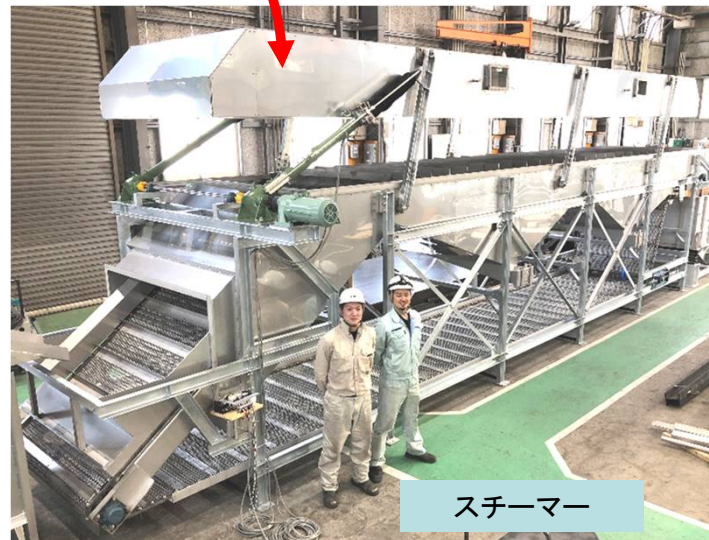

機械の全景

脱貝機

貝洗機

スチーマー

ホタテ貝の
貝洗機・スチーマー・脱貝機
設計・製作させて頂きました

お客様のご要望に応じて製作させて頂きましたが、当社は力不足で、この技術を水平展開する術を持っておりません。

ご高覧頂いているお取引様でこの技術を応用して「何かに使える」と思い至った際には、是非ともご連絡を頂きたく、よろしくお願い申し上げます。